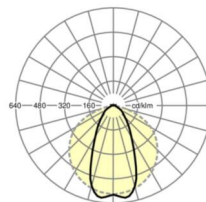

параметры

номер заказа	18324604150
код EAN	4020863336289
номер таможенного тарифа	94051190
Знак прохождения контроля	IP 20, класс защиты I, F, HACCP DIN10500/Food/IFS-пригодность для применения/BRC, Indoor, CE
Степень ударопрочности IK	IK03 (10°C bis 35°C)
Температура окружающей среды	та 10°C в 35°C
Гарантийный срок	5 лет
Государственные программы поддержки	BEG - государственные субсидии для энергосберегающих зданий (действительна только для Германии)

электротехника

Балласт	Электронный драйвер (1 штука)
Мощность системы	64W
сетевое напряжение	230V/50Hz
автоматический предохранитель (пусковой ток)	10 штук/B10, 16 штук/B16, 10 штук/C10, 16 штук/C16
класс энергосбережения/Источник света	B

Оптика

Оснастка	LED, цветопередача/оттенок света CRI ≥ 80 / 4000K
Допуск для координаты цветности (MacAdam)	3SDCM
Фотобиологическая безопасность (светильник)	RG1
Номинальный световой поток	10955lm
Срок службы LED	50000h L80/B10 (Tq 35°C)
светоотдача светильников	171lm/W
Угол излучения	60° (C0) / 120° (C90)
UGR поп./вдоль	21.1 / 30.0

DEEP-LINK

<https://www.regiolum.de/ru/article/18324604150>